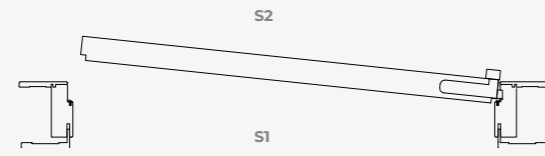

S1

S2

SINISTRA / LEFT / GAUCHE

DESTRA / RIGHT / DROITE

Line

SERRATURA MAGNETICA / CARDINAMENTO ANTA-TELAIO: SENZA BATTUTA E CERNIERA PIVOT
MAGNETIC LOCK / HINGES PANEL TO FRAME: WITHOUT STROKE, WITH PIVOT HINGES
SERRURE MAGNÉTIQUE / JONCTION PANNEAU-CADRE: AVEC CHARNIÈRE PIVOT

S1

S2

SINISTRA / LEFT / GAUCHE

DESTRA / RIGHT / DROITE

Revira

SERRATURA MAGNETICA / CARDINAMENTO ANTA-TELAIO: SENZA BATTUTA E CERNIERA PIVOT A SCOMPARSA
MAGNETIC LOCK / HINGES PANEL TO FRAME: WITHOUT STROKE, WITH HIDDEN PIVOT HINGES
SERRURE MAGNÉTIQUE / JONCTION PANNEAU-CADRE: AVEC CHARNIÈRE PIVOT INVISIBLE