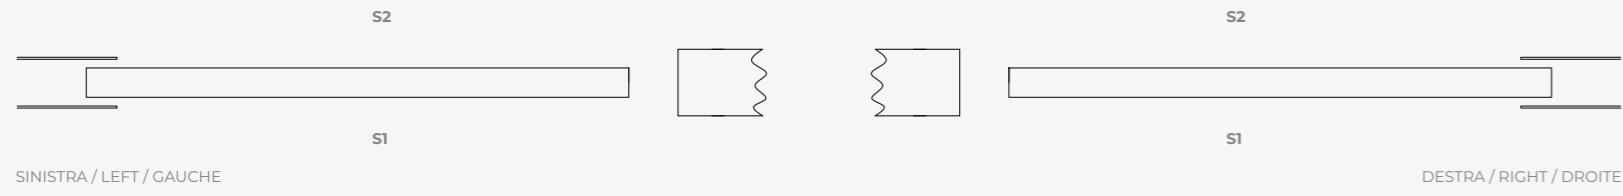

SINISTRA / LEFT / GAUCHE

DESTRA / RIGHT / DROITE

Dublò

CERNIERA PIVOT
PIVOT HINGES
CHARNIÈRE PIVOT

S1

S1

SINISTRA / LEFT / GAUCHE

DESTRA / RIGHT / DROITE

Passing

DI SERIE CON SERRATURA STANDARD
SUPPLIED STANDARD WITH LOCK
STANDARD AVEC SERRURE

S1

S2

SINISTRA / LEFT / GAUCHE

DESTRA / RIGHT / DROITE

Sliding

DI SERIE CON CONCHIGLIA SENZA SERRATURA
SUPPLIED STANDARD WITHOUT LOCK
STANDARD SANS SERRURE

S1

S2

SINISTRA / LEFT / GAUCHE

DESTRA / RIGHT / DROITE

Invisible Passing

DI SERIE CON SERRATURA STANDARD
SUPPLIED STANDARD WITH LOCK
STANDARD AVEC SERRURE

S1

S2