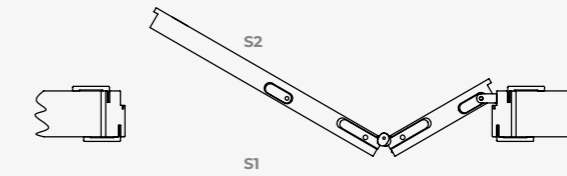

S1

S1

Freeway

SERRATURA MAGNETICA / CARDINAMENTO ANTA-TELAIO: SENZA BATTUTA E CERNIERA PIVOT A BILICO
MAGNETIC LOCK / HINGES PANEL TO FRAME: WITHOUT STROKE, WITH HIDDEN PIVOT
SERRURE MAGNÉTIQUE / JONCTION PANNEAU-CADRE: AVEC CHARNIÈRE PIVOT

SINISTRA / LEFT / GAUCHE

DESTRA / RIGHT / DROITE

Dublò

CERNIERA PIVOT
PIVOT HINGES
CHARNIÈRE PIVOT

S1

S1

SINISTRA / LEFT / GAUCHE

DESTRA / RIGHT / DROITE