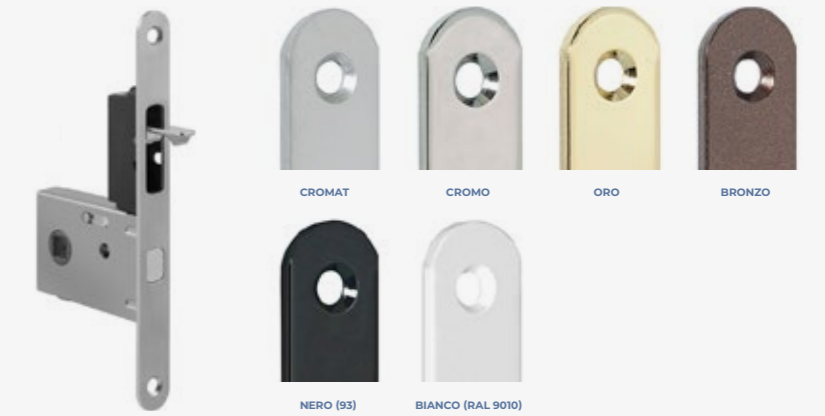

Pomellino a scatto

Snap knob/ Bouton d'accrochage

CROMO
LUCIDO

ALLUMINIO
OPACO

BIANCO
OPACO

NERO
OPACO

Sistemi pushpull

Pushpull system/ Loose unmounted accessories

NERO

BIANCO

Fermi magnetici

Magnetic stops/ Butées magnétiques

NERO

BIANCO

Ferramenta

HARDWARE
FERRAGE

Serrature / Locks / Serrures

Solo per porte a Battente
Only for Swing doors
Uniquement pour les portes à Bate

Solo per porte scorrevole PASSING
Only for Sliding doors PASSING
Uniquement pour les portes coulissantes PASSING