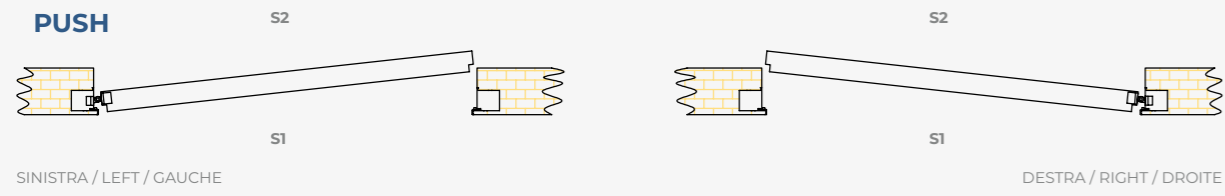

S1

S2

SINISTRA / LEFT / GAUCHE

DESTRA / RIGHT / DROITE

Revira

SERRATURA MAGNETICA / CARDINAMENTO ANTA-TELAIO: SENZA BATTUTA E CERNIERA PIVOT A SCOMPARSA
MAGNETIC LOCK / HINGES PANEL TO FRAME: WITHOUT STROKE, WITH HIDDEN PIVOT HINGES
SERRURE MAGNÉTIQUE / JONCTION PANNEAU-CADRE: AVEC CHARNIÈRE PIVOT INVISIBLE

S1

S2

SINISTRA / LEFT / GAUCHE

DESTRA / RIGHT / DROITE

Ghost

SERRATURA MAGNETICA / CARDINAMENTO ANTA-TELAIO: SENZA BATTUTA E CERNIERA A SCOMPARSA
MAGNETIC LOCK / HINGES PANEL TO FRAME: WITHOUT STROKE, WITH HIDDEN HINGES
SERRURE MAGNÉTIQUE / JONCTION PANNEAU-CADRE: AVEC CHARNIÈRE INVISIBLE

S1

S2

SINISTRA / LEFT / GAUCHE

DESTRA / RIGHT / DROITE

Planya

SERRATURA MAGNETICA / CARDINAMENTO ANTA-TELAIO: CON BATTUTA E CERNIERA A SCOMPARSA
MAGNETIC LOCK / HINGES PANEL TO FRAME: WITH STROKE, WITH HIDDEN HINGES
SERRURE MAGNÉTIQUE / JONCTION PANNEAU-CADRE: AVEC CHARNIÈRE INVISIBLE

S1

S2

Level L44 - Push

SERRATURA MAGNETICA / CARDINAMENTO ANTA-TELAIO: CON BATTUTA E CERNIERA A SCOMPARSA
MAGNETIC LOCK / HINGES PANEL TO FRAME: WITH STROKE, WITH HIDDEN HINGES
SERRURE MAGNÉTIQUE / JONCTION PANNEAU-CADRE: AVEC CHARNIÈRE INVISIBLE