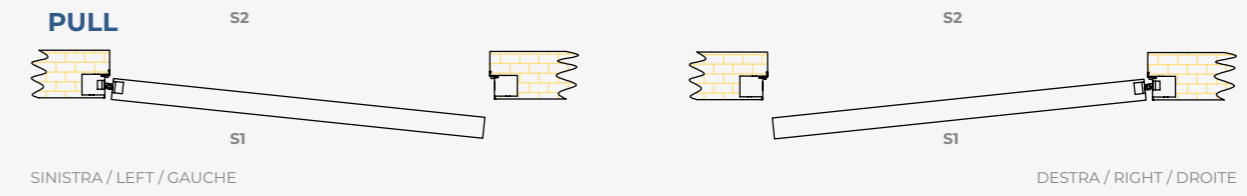

S1

S2

SINISTRA / LEFT / GAUCHE

DESTRA / RIGHT / DROITE

Planya

SERRATURA MAGNETICA / CARDINAMENTO ANTA-TELAIO: CON BATTUTA E CERNIERA A SCOMPARSA
MAGNETIC LOCK / HINGES PANEL TO FRAME: WITH STROKE, WITH HIDDEN HINGES
SERRURE MAGNÉTIQUE / JONCTION PANNEAU-CADRE: AVEC CHARNIÈRE INVISIBLE

S1

S2

Level L44 - Push

SERRATURA MAGNETICA / CARDINAMENTO ANTA-TELAIO: CON BATTUTA E CERNIERA A SCOMPARSA
MAGNETIC LOCK / HINGES PANEL TO FRAME: WITH STROKE, WITH HIDDEN HINGES
SERRURE MAGNÉTIQUE / JONCTION PANNEAU-CADRE: AVEC CHARNIÈRE INVISIBLE

S1

S1

Level L44 - Pull

SERRATURA MAGNETICA / CARDINAMENTO ANTA-TELAIO: SENZA BATTUTA E CERNIERA A SCOMPARSA
MAGNETIC LOCK / HINGES PANEL TO FRAME: WITHOUT STROKE, WITH HIDDEN HINGES
SERRURE MAGNÉTIQUE / JONCTION PANNEAU-CADRE: AVEC CHARNIÈRE INVISIBLE

S1

S1

Freeway

SERRATURA MAGNETICA / CARDINAMENTO ANTA-TELAIO: SENZA BATTUTA E CERNIERA PIVOT A BILICO
MAGNETIC LOCK / HINGES PANEL TO FRAME: WITHOUT STROKE, WITH HIDDEN PIVOT
SERRURE MAGNÉTIQUE / JONCTION PANNEAU-CADRE: AVEC CHARNIÈRE PIVOT