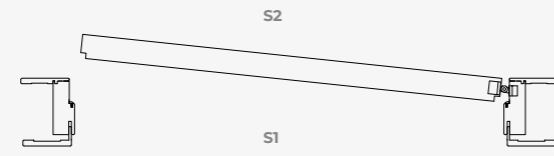

S1

S2

SINISTRA / LEFT / GAUCHE

DESTRA / RIGHT / DROITE

Revira

SERRATURA MAGNETICA / CARDINAMENTO ANTA-TELAIO: SENZA BATTUTA E CERNIERA PIVOT A SCOMPARSA
MAGNETIC LOCK / HINGES PANEL TO FRAME: WITHOUT STROKE, WITH HIDDEN PIVOT HINGES
SERRURE MAGNÉTIQUE / JONCTION PANNEAU-CADRE: AVEC CHARNIÈRE PIVOT INVISIBLE

S1

S2

SINISTRA / LEFT / GAUCHE

DESTRA / RIGHT / DROITE

Ghost

SERRATURA MAGNETICA / CARDINAMENTO ANTA-TELAIO: SENZA BATTUTA E CERNIERA A SCOMPARSA
MAGNETIC LOCK / HINGES PANEL TO FRAME: WITHOUT STROKE, WITH HIDDEN HINGES
SERRURE MAGNÉTIQUE / JONCTION PANNEAU-CADRE: AVEC CHARNIÈRE INVISIBLE

S1

S2

SINISTRA / LEFT / GAUCHE

DESTRA / RIGHT / DROITE

Planya

SERRATURA MAGNETICA / CARDINAMENTO ANTA-TELAIO: CON BATTUTA E CERNIERA A SCOMPARSA
MAGNETIC LOCK / HINGES PANEL TO FRAME: WITH STROKE, WITH HIDDEN HINGES
SERRURE MAGNÉTIQUE / JONCTION PANNEAU-CADRE: AVEC CHARNIÈRE INVISIBLE