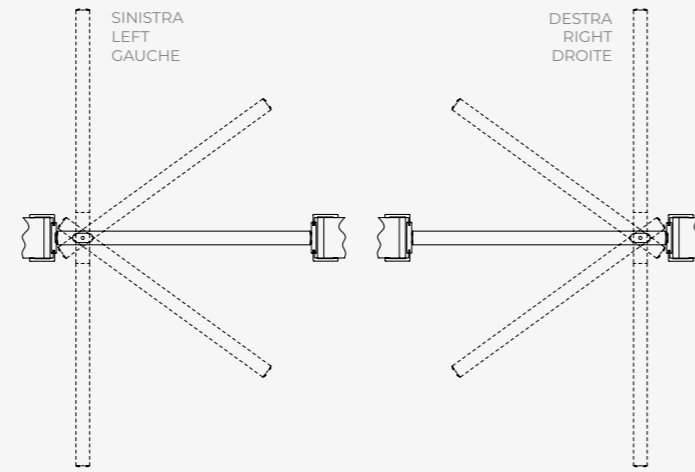

S1

S1

Level L44 - Pull

SERRATURA MAGNETICA / CARDINAMENTO ANTA-TELAIO: SENZA BATTUTA E CERNIERA A SCOMPARSA
MAGNETIC LOCK / HINGES PANEL TO FRAME: WITHOUT STROKE, WITH HIDDEN HINGES
SERRURE MAGNÉTIQUE / JONCTION PANNEAU-CADRE: AVEC CHARNIÈRE INVISIBLE

S1

S1

Freeway

SERRATURA MAGNETICA / CARDINAMENTO ANTA-TELAIO: SENZA BATTUTA E CERNIERA PIVOT A BILICO
MAGNETIC LOCK / HINGES PANEL TO FRAME: WITHOUT STROKE, WITH HIDDEN PIVOT
SERRURE MAGNÉTIQUE / JONCTION PANNEAU-CADRE: AVEC CHARNIÈRE PIVOT

SINISTRA / LEFT / GAUCHE

DESTRA / RIGHT / DROITE

Dublò

CERNIERA PIVOT
PIVOT HINGES
CHARNIÈRE PIVOT

S1

S1

SINISTRA / LEFT / GAUCHE

DESTRA / RIGHT / DROITE