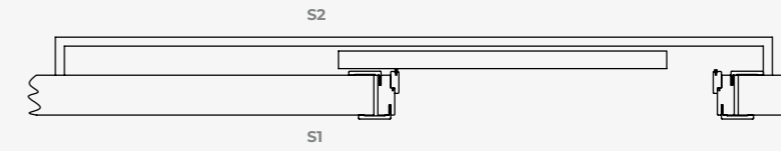

SINISTRA / LEFT / GAUCHE

DESTRA / RIGHT / DROITE

Dublò

CERNIERA PIVOT
PIVOT HINGES
CHARNIÈRE PIVOT

S1

S1

SINISTRA / LEFT / GAUCHE

DESTRA / RIGHT / DROITE

Passing

DI SERIE CON SERRATURA STANDARD
SUPPLIED STANDARD WITH LOCK
STANDARD AVEC SERRURE

S1

S2

SINISTRA / LEFT / GAUCHE

DESTRA / RIGHT / DROITE

Sliding

DI SERIE CON CONCHIGLIA SENZA SERRATURA
SUPPLIED STANDARD WITHOUT LOCK
STANDARD SANS SERRURE