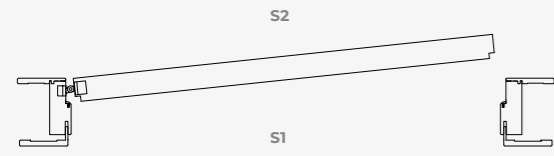

SINISTRA / LEFT / GAUCHE