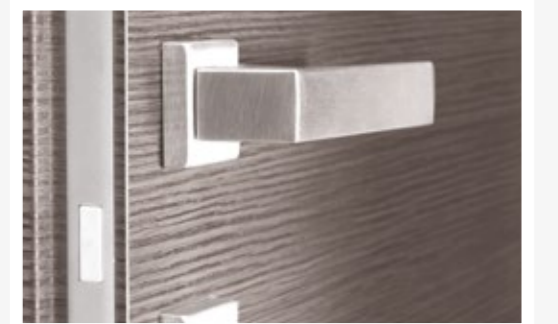

Basic

SERRATURA MAGNETICA / CARDINAMENTO ANTA-TELAIO: CON BATTUTA E CERNIERA ANUBA
MAGNETIC LOCK / HINGES PANEL TO FRAME: WITH STROKE AND BASIC HINGES
SERRURE MAGNÉTIQUE / JONCTION PANNEAU-CADRE: AVEC FEUILLURE ET CHARNIÈRE ANUBA CLASSIQUE

S1

S2

B-Open

SERRATURA MAGNETICA / CARDINAMENTO ANTA-TELAIO: CON BATTUTA E CERNIERA ANUBA REVERSIBILE
MAGNETIC LOCK / HINGES PANEL TO FRAME: WITH STROKE AND REVERSIBLE HINGES
SERRURE MAGNÉTIQUE / JONCTION PANNEAU-CADRE: AVEC FEUILLURE ET CHARNIÈRE ANUBA REVERSIBLE

S1

S2