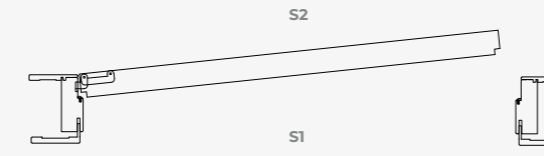

S1

S2

SINISTRA / LEFT / GAUCHE

DESTRA / RIGHT / DROITE

Line

SERRATURA MAGNETICA / CARDINAMENTO ANTA-TELAIO: SENZA BATTUTA E CERNIERA PIVOT
MAGNETIC LOCK / HINGES PANEL TO FRAME: WITHOUT STROKE, WITH PIVOT HINGES
SERRURE MAGNÉTIQUE / JONCTION PANNEAU-CADRE: AVEC CHARNIÈRE PIVOT

S1

S2

SINISTRA / LEFT / GAUCHE

DESTRA / RIGHT / DROITE

Revira

SERRATURA MAGNETICA / CARDINAMENTO ANTA-TELAIO: SENZA BATTUTA E CERNIERA PIVOT A SCOMPARSA
MAGNETIC LOCK / HINGES PANEL TO FRAME: WITHOUT STROKE, WITH HIDDEN PIVOT HINGES
SERRURE MAGNÉTIQUE / JONCTION PANNEAU-CADRE: AVEC CHARNIÈRE PIVOT INVISIBLE