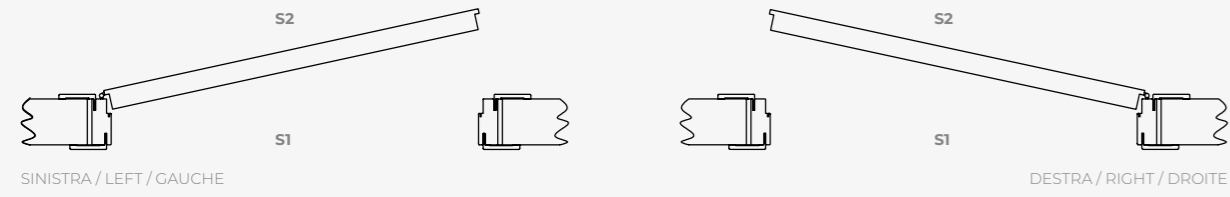

GEENA

SAIA

Sistemi di Apertura
OPENING SYSTEMS
SYSTÈMES D'OUVERTURE

Basic

SERRATURA MAGNETICA / CARDINAMENTO ANTA-TELAIO: CON BATTUTA E CERNIERA ANUBA
MAGNETIC LOCK / HINGES PANEL TO FRAME: WITH STROKE AND BASIC HINGES
SERRURE MAGNÉTIQUE / JONCTION PANNEAU-CADRE: AVEC FEUILLURE ET CHARNIÈRE ANUBA CLASSIQUE

S1

S2

B-Open

SERRATURA MAGNETICA / CARDINAMENTO ANTA-TELAIO: CON BATTUTA E CERNIERA ANUBA REVERSIBILE
MAGNETIC LOCK / HINGES PANEL TO FRAME: WITH STROKE AND REVERSIBLE HINGES
SERRURE MAGNÉTIQUE / JONCTION PANNEAU-CADRE: AVEC FEUILLURE ET CHARNIÈRE ANUBA REVERSIBLE

S1

S2

SINISTRA / LEFT / GAUCHE

DESTRA / RIGHT / DROITE

Line

SERRATURA MAGNETICA / CARDINAMENTO ANTA-TELAIO: SENZA BATTUTA E CERNIERA PIVOT
MAGNETIC LOCK / HINGES PANEL TO FRAME: WITHOUT STROKE, WITH PIVOT HINGES
SERRURE MAGNÉTIQUE / JONCTION PANNEAU-CADRE: AVEC CHARNIÈRE PIVOT