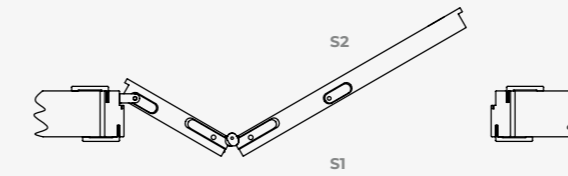

S1

S1

Freeway

SERRATURA MAGNETICA / CARDINAMENTO ANTA-TELAIO: SENZA BATTUTA E CERNIERA PIVOT A BILICO
MAGNETIC LOCK / HINGES PANEL TO FRAME: WITHOUT STROKE, WITH HIDDEN PIVOT
SERRURE MAGNÉTIQUE / JONCTION PANNEAU-CADRE: AVEC CHARNIÈRE PIVOT

SINISTRA / LEFT / GAUCHE

DESTRA / RIGHT / DROITE

Dublò

CERNIERA PIVOT
PIVOT HINGES
CHARNIÈRE PIVOT

S1

S1

SINISTRA / LEFT / GAUCHE

DESTRA / RIGHT / DROITE