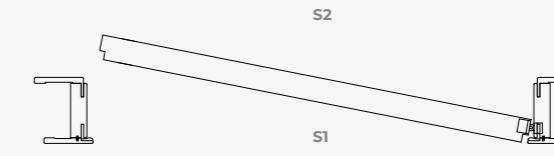

S1

S2

SINISTRA / LEFT / GAUCHE

DESTRA / RIGHT / DROITE

Revira

SERRATURA MAGNETICA / CARDINAMENTO ANTA-TELAIO: SENZA BATTUTA E CERNIERA PIVOT A SCOMPARSA
MAGNETIC LOCK / HINGES PANEL TO FRAME: WITHOUT STROKE, WITH HIDDEN PIVOT HINGES
SERRURE MAGNÉTIQUE / JONCTION PANNEAU-CADRE: AVEC CHARNIÈRE PIVOT INVISIBLE

S1

S2

SINISTRA / LEFT / GAUCHE

DESTRA / RIGHT / DROITE

Ghost

SERRATURA MAGNETICA / CARDINAMENTO ANTA-TELAIO: SENZA BATTUTA E CERNIERA A SCOMPARSA
MAGNETIC LOCK / HINGES PANEL TO FRAME: WITHOUT STROKE, WITH HIDDEN HINGES
SERRURE MAGNÉTIQUE / JONCTION PANNEAU-CADRE: AVEC CHARNIÈRE INVISIBLE

S1

S2

SINISTRA / LEFT / GAUCHE

DESTRA / RIGHT / DROITE

Planya

SERRATURA MAGNETICA / CARDINAMENTO ANTA-TELAIO: CON BATTUTA E CERNIERA A SCOMPARSA
MAGNETIC LOCK / HINGES PANEL TO FRAME: WITH STROKE, WITH HIDDEN HINGES
SERRURE MAGNÉTIQUE / JONCTION PANNEAU-CADRE: AVEC CHARNIÈRE INVISIBLE