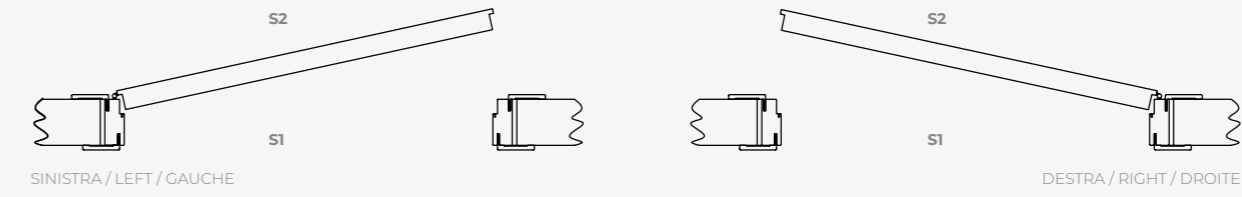

GEENA

SAIA

Sistemi di Apertura
OPENING SYSTEMS
SYSTÈMES D'OUVERTURE

Basic

SERRATURA MAGNETICA / CARDINAMENTO ANTA-TELAIO: CON BATTUTA E CERNIERA ANUBA
MAGNETIC LOCK / HINGES PANEL TO FRAME: WITH STROKE AND BASIC HINGES
SERRURE MAGNÉTIQUE / JONCTION PANNEAU-CADRE: AVEC FEUILLURE ET CHARNIÈRE ANUBA CLASSIQUE

S1

S2

B-Open

SERRATURA MAGNETICA / CARDINAMENTO ANTA-TELAIO: CON BATTUTA E CERNIERA ANUBA REVERSIBILE
MAGNETIC LOCK / HINGES PANEL TO FRAME: WITH STROKE AND REVERSIBLE HINGES
SERRURE MAGNÉTIQUE / JONCTION PANNEAU-CADRE: AVEC FEUILLURE ET CHARNIÈRE ANUBA REVERSIBLE

S1

S2

SINISTRA / LEFT / GAUCHE

DESTRA / RIGHT / DROITE

Line

SERRATURA MAGNETICA / CARDINAMENTO ANTA-TELAIO: SENZA BATTUTA E CERNIERA PIVOT
MAGNETIC LOCK / HINGES PANEL TO FRAME: WITHOUT STROKE, WITH PIVOT HINGES
SERRURE MAGNÉTIQUE / JONCTION PANNEAU-CADRE: AVEC CHARNIÈRE PIVOT

S1

S2

SINISTRA / LEFT / GAUCHE

DESTRA / RIGHT / DROITE

Revira

SERRATURA MAGNETICA / CARDINAMENTO ANTA-TELAIO: SENZA BATTUTA E CERNIERA PIVOT A SCOMPARSA
MAGNETIC LOCK / HINGES PANEL TO FRAME: WITHOUT STROKE, WITH HIDDEN PIVOT HINGES
SERRURE MAGNÉTIQUE / JONCTION PANNEAU-CADRE: AVEC CHARNIÈRE PIVOT INVISIBLE