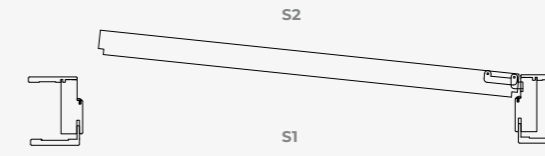

S1

S2

B-Open

SERRATURA MAGNETICA / CARDINAMENTO ANTA-TELAIO: CON BATTUTA E CERNIERA ANUBA REVERSIBILE
MAGNETIC LOCK / HINGES PANEL TO FRAME: WITH STROKE AND REVERSIBLE HINGES
SERRURE MAGNÉTIQUE / JONCTION PANNEAU-CADRE: AVEC FEUILLURE ET CHARNIÈRE ANUBA REVERSIBLE

S1

S2

SINISTRA / LEFT / GAUCHE

DESTRA / RIGHT / DROITE

Line

SERRATURA MAGNETICA / CARDINAMENTO ANTA-TELAIO: SENZA BATTUTA E CERNIERA PIVOT
MAGNETIC LOCK / HINGES PANEL TO FRAME: WITHOUT STROKE, WITH PIVOT HINGES
SERRURE MAGNÉTIQUE / JONCTION PANNEAU-CADRE: AVEC CHARNIÈRE PIVOT

S1

S2

SINISTRA / LEFT / GAUCHE

DESTRA / RIGHT / DROITE

Revira

SERRATURA MAGNETICA / CARDINAMENTO ANTA-TELAIO: SENZA BATTUTA E CERNIERA PIVOT A SCOMPARSA
MAGNETIC LOCK / HINGES PANEL TO FRAME: WITHOUT STROKE, WITH HIDDEN PIVOT HINGES
SERRURE MAGNÉTIQUE / JONCTION PANNEAU-CADRE: AVEC CHARNIÈRE PIVOT INVISIBLE