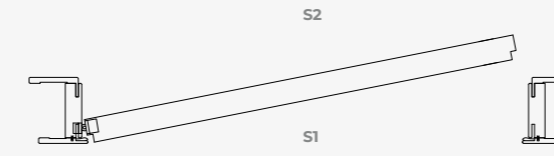

S1

S2

SINISTRA / LEFT / GAUCHE

DESTRA / RIGHT / DROITE

Revira

SERRATURA MAGNETICA / CARDINAMENTO ANTA-TELAIO: SENZA BATTUTA E CERNIERA PIVOT A SCOMPARSA
MAGNETIC LOCK / HINGES PANEL TO FRAME: WITHOUT STROKE, WITH HIDDEN PIVOT HINGES
SERRURE MAGNÉTIQUE / JONCTION PANNEAU-CADRE: AVEC CHARNIÈRE PIVOT INVISIBLE

S1

S2

SINISTRA / LEFT / GAUCHE

DESTRA / RIGHT / DROITE

Ghost

SERRATURA MAGNETICA / CARDINAMENTO ANTA-TELAIO: SENZA BATTUTA E CERNIERA A SCOMPARSA
MAGNETIC LOCK / HINGES PANEL TO FRAME: WITHOUT STROKE, WITH HIDDEN HINGES
SERRURE MAGNÉTIQUE / JONCTION PANNEAU-CADRE: AVEC CHARNIÈRE INVISIBLE

S1

S2

SINISTRA / LEFT / GAUCHE

DESTRA / RIGHT / DROITE

Planya

SERRATURA MAGNETICA / CARDINAMENTO ANTA-TELAIO: CON BATTUTA E CERNIERA A SCOMPARSA
MAGNETIC LOCK / HINGES PANEL TO FRAME: WITH STROKE, WITH HIDDEN HINGES
SERRURE MAGNÉTIQUE / JONCTION PANNEAU-CADRE: AVEC CHARNIÈRE INVISIBLE