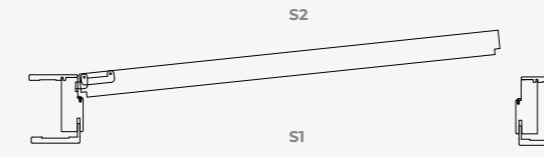

## Line

SERRATURA MAGNETICA / CARDINAMENTO ANTA-TELAIO: SENZA BATTUTA E CERNIERA PIVOT  
MAGNETIC LOCK / HINGES PANEL TO FRAME: WITHOUT STROKE, WITH PIVOT HINGES  
SERRURE MAGNÉTIQUE / JONCTION PANNEAU-CADRE: AVEC CHARNIÈRE PIVOT

S1

S2

SINISTRA / LEFT / GAUCHE

DESTRA / RIGHT / DROITE

## Revira

SERRATURA MAGNETICA / CARDINAMENTO ANTA-TELAIO: SENZA BATTUTA E CERNIERA PIVOT A SCOMPARSA  
MAGNETIC LOCK / HINGES PANEL TO FRAME: WITHOUT STROKE, WITH HIDDEN PIVOT HINGES  
SERRURE MAGNÉTIQUE / JONCTION PANNEAU-CADRE: AVEC CHARNIÈRE PIVOT INVISIBLE