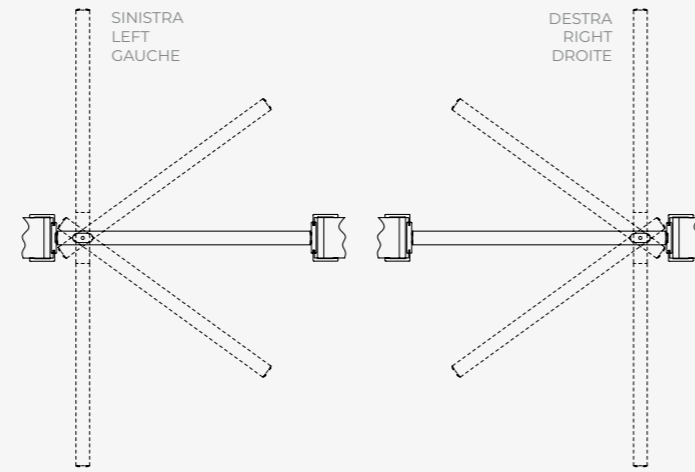

### Level L44 - Pull

SERRATURA MAGNETICA / CARDINAMENTO ANTA-TELAIO: SENZA BATTUTA E CERNIERA A SCOMPARSA  
MAGNETIC LOCK / HINGES PANEL TO FRAME: WITHOUT STROKE, WITH HIDDEN HINGES  
SERRURE MAGNÉTIQUE / JONCTION PANNEAU-CADRE: AVEC CHARNIÈRE INVISIBLE

## Freeway

SERRATURA MAGNETICA / CARDINAMENTO ANTA-TELAIO: SENZA BATTUTA E CERNIERA PIVOT A BILICO  
MAGNETIC LOCK / HINGES PANEL TO FRAME: WITHOUT STROKE, WITH HIDDEN PIVOT  
SERRURE MAGNÉTIQUE / JONCTION PANNEAU-CADRE: AVEC CHARNIÈRE PIVOT