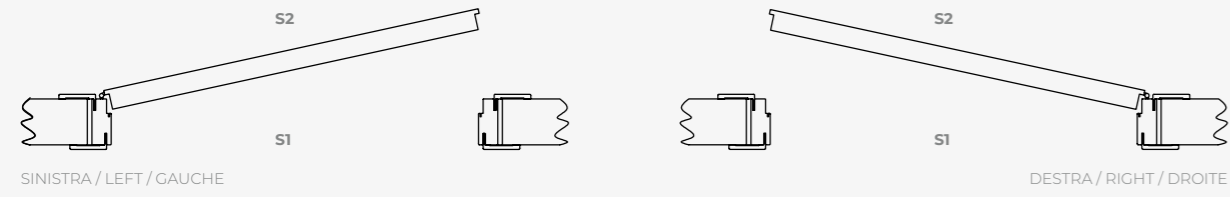

ROVERE  
LIGHT TOUCH

ROVERE  
THERMO TOUCH

ROVERE  
CARBON TOUCH

ROVERE NATURALE TOUCH

LEGNI  
Rovere

WOOD OAK  
BOIS CHÊNE

**RATAMOSA**  
ROVERE LIGHT TOUCH

**RIDGVILLE**  
ROVERE LIGHT TOUCH

**RAGLAND**  
ROVERE THERMO TOUCH

Sistemi di Apertura  
OPENING SYSTEMS  
SYSTÈMES D'OUVERTURE

## Basic

SERRATURA MAGNETICA / CARDINAMENTO ANTA-TELAIO: CON BATTUTA E CERNIERA ANUBA  
MAGNETIC LOCK / HINGES PANEL TO FRAME: WITH STROKE AND BASIC HINGES  
SERRURE MAGNÉTIQUE / JONCTION PANNEAU-CADRE: AVEC FEUILLURE ET CHARNIÈRE ANUBA CLASSIQUE