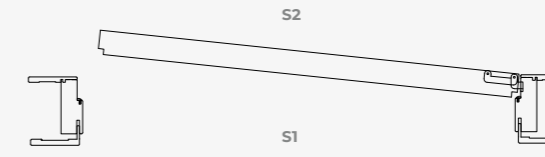

## Line

SERRATURA MAGNETICA / CARDINAMENTO ANTA-TELAIO: SENZA BATTUTA E CERNIERA PIVOT  
MAGNETIC LOCK / HINGES PANEL TO FRAME: WITHOUT STROKE, WITH PIVOT HINGES  
SERRURE MAGNÉTIQUE / JONCTION PANNEAU-CADRE: AVEC CHARNIÈRE PIVOT

S1

S2

SINISTRA / LEFT / GAUCHE

DESTRA / RIGHT / DROITE

## Revira

SERRATURA MAGNETICA / CARDINAMENTO ANTA-TELAIO: SENZA BATTUTA E CERNIERA PIVOT A SCOMPARSA  
MAGNETIC LOCK / HINGES PANEL TO FRAME: WITHOUT STROKE, WITH HIDDEN PIVOT HINGES  
SERRURE MAGNÉTIQUE / JONCTION PANNEAU-CADRE: AVEC CHARNIÈRE PIVOT INVISIBLE