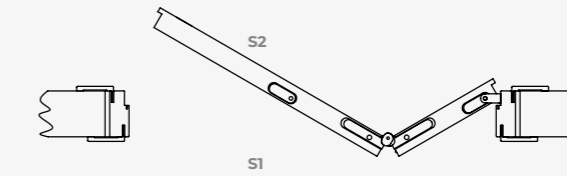

DESTRA / RIGHT / DROITE

Dublò

CERNIERA PIVOT
PIVOT HINGES
CHARNIÈRE PIVOT