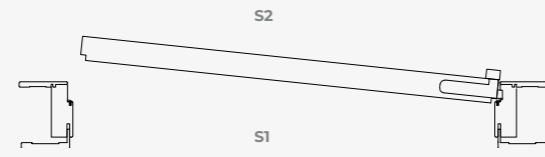

## B-Open

SERRATURA MAGNETICA / CARDINAMENTO ANTA-TELAIO: CON BATTUTA E CERNIERA ANUBA REVERSIBILE  
MAGNETIC LOCK / HINGES PANEL TO FRAME: WITH STROKE AND REVERSIBLE HINGES  
SERRURE MAGNÉTIQUE / JONCTION PANNEAU-CADRE: AVEC FEUILLURE ET CHARNIÈRE ANUBA REVERSIBLE

S1

S2

SINISTRA / LEFT / GAUCHE

DESTRA / RIGHT / DROITE

## Line

SERRATURA MAGNETICA / CARDINAMENTO ANTA-TELAIO: SENZA BATTUTA E CERNIERA PIVOT  
MAGNETIC LOCK / HINGES PANEL TO FRAME: WITHOUT STROKE, WITH PIVOT HINGES  
SERRURE MAGNÉTIQUE / JONCTION PANNEAU-CADRE: AVEC CHARNIÈRE PIVOT