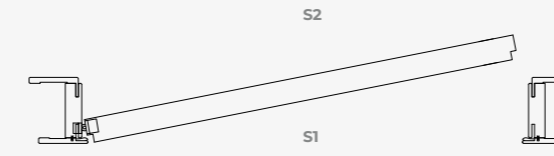

SINISTRA / LEFT / GAUCHE