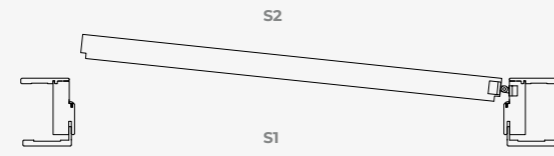

## Revira

SERRATURA MAGNETICA / CARDINAMENTO ANTA-TELAIO: SENZA BATTUTA E CERNIERA PIVOT A SCOMPARSA  
MAGNETIC LOCK / HINGES PANEL TO FRAME: WITHOUT STROKE, WITH HIDDEN PIVOT HINGES  
SERRURE MAGNÉTIQUE / JONCTION PANNEAU-CADRE: AVEC CHARNIÈRE PIVOT INVISIBLE

S1

S2

SINISTRA / LEFT / GAUCHE

DESTRA / RIGHT / DROITE