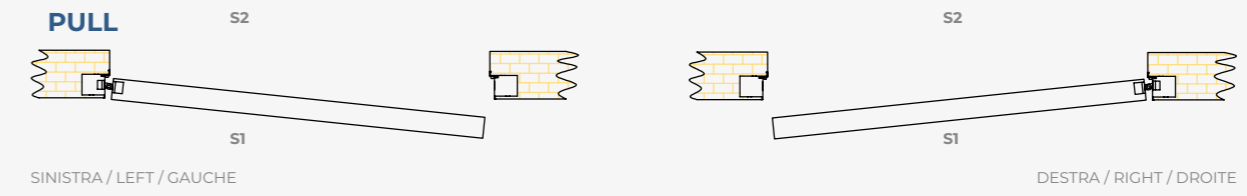

## Planya

SERRATURA MAGNETICA / CARDINAMENTO ANTA-TELAIO: CON BATTUTA E CERNIERA A SCOMPARSA  
MAGNETIC LOCK / HINGES PANEL TO FRAME: WITH STROKE, WITH HIDDEN HINGES  
SERRURE MAGNÉTIQUE / JONCTION PANNEAU-CADRE: AVEC CHARNIÈRE INVISIBLE

### Level L44 - Push

SERRATURA MAGNETICA / CARDINAMENTO ANTA-TELAIO: CON BATTUTA E CERNIERA A SCOMPARSA  
MAGNETIC LOCK / HINGES PANEL TO FRAME: WITH STROKE, WITH HIDDEN HINGES  
SERRURE MAGNÉTIQUE / JONCTION PANNEAU-CADRE: AVEC CHARNIÈRE INVISIBLE

### Level L44 - Pull

SERRATURA MAGNETICA / CARDINAMENTO ANTA-TELAIO: SENZA BATTUTA E CERNIERA A SCOMPARSA  
MAGNETIC LOCK / HINGES PANEL TO FRAME: WITHOUT STROKE, WITH HIDDEN HINGES  
SERRURE MAGNÉTIQUE / JONCTION PANNEAU-CADRE: AVEC CHARNIÈRE INVISIBLE