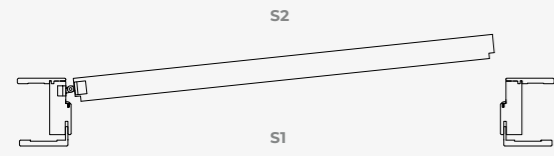

## Revira

SERRATURA MAGNETICA / CARDINAMENTO ANTA-TELAIO: SENZA BATTUTA E CERNIERA PIVOT A SCOMPARSA  
MAGNETIC LOCK / HINGES PANEL TO FRAME: WITHOUT STROKE, WITH HIDDEN PIVOT HINGES  
SERRURE MAGNÉTIQUE / JONCTION PANNEAU-CADRE: AVEC CHARNIÈRE PIVOT INVISIBLE

S1

S2

SINISTRA / LEFT / GAUCHE

DESTRA / RIGHT / DROITE