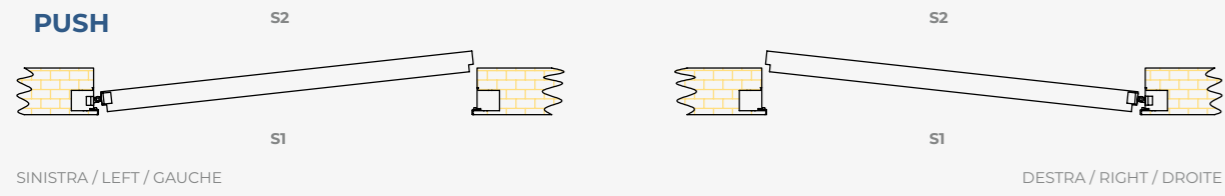

## Planya

SERRATURA MAGNETICA / CARDINAMENTO ANTA-TELAIO: CON BATTUTA E CERNIERA A SCOMPARSA  
MAGNETIC LOCK / HINGES PANEL TO FRAME: WITH STROKE, WITH HIDDEN HINGES  
SERRURE MAGNÉTIQUE / JONCTION PANNEAU-CADRE: AVEC CHARNIÈRE INVISIBLE

### Level L44 - Push

SERRATURA MAGNETICA / CARDINAMENTO ANTA-TELAIO: CON BATTUTA E CERNIERA A SCOMPARSA  
MAGNETIC LOCK / HINGES PANEL TO FRAME: WITH STROKE, WITH HIDDEN HINGES  
SERRURE MAGNÉTIQUE / JONCTION PANNEAU-CADRE: AVEC CHARNIÈRE INVISIBLE