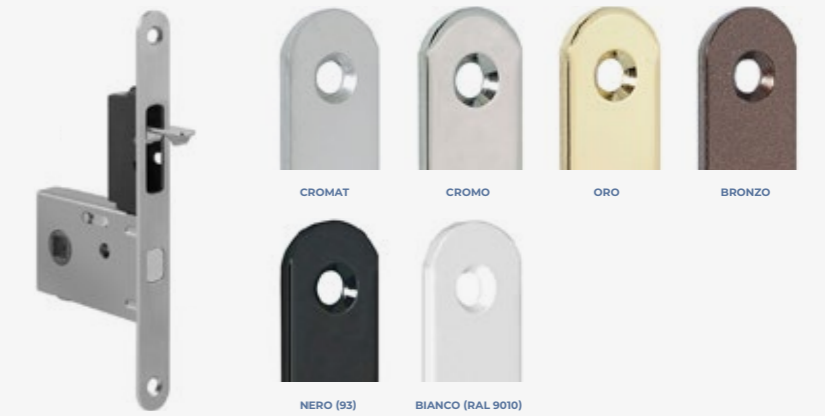

### Fermi magnetici

Magnetic stops/ Butées magnétiques

NERO

BIANCO

## Ferramenta

HARDWARE  
FERRAGE

### Serrature / Locks / Serrures

Solo per porte a Battente  
Only for Swing doors  
Uniquement pour les portes à Bate

Solo per porte scorrevole PASSING  
Only for Sliding doors PASSING  
Uniquement pour les portes coulissantes PASSING