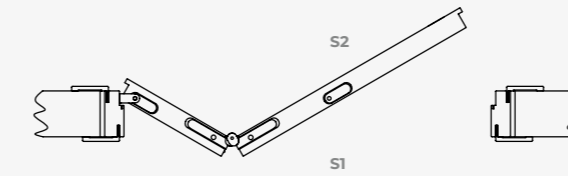

## Freeway

SERRATURA MAGNETICA / CARDINAMENTO ANTA-TELAIO: SENZA BATTUTA E CERNIERA PIVOT A BILICO  
MAGNETIC LOCK / HINGES PANEL TO FRAME: WITHOUT STROKE, WITH HIDDEN PIVOT  
SERRURE MAGNÉTIQUE / JONCTION PANNEAU-CADRE: AVEC CHARNIÈRE PIVOT