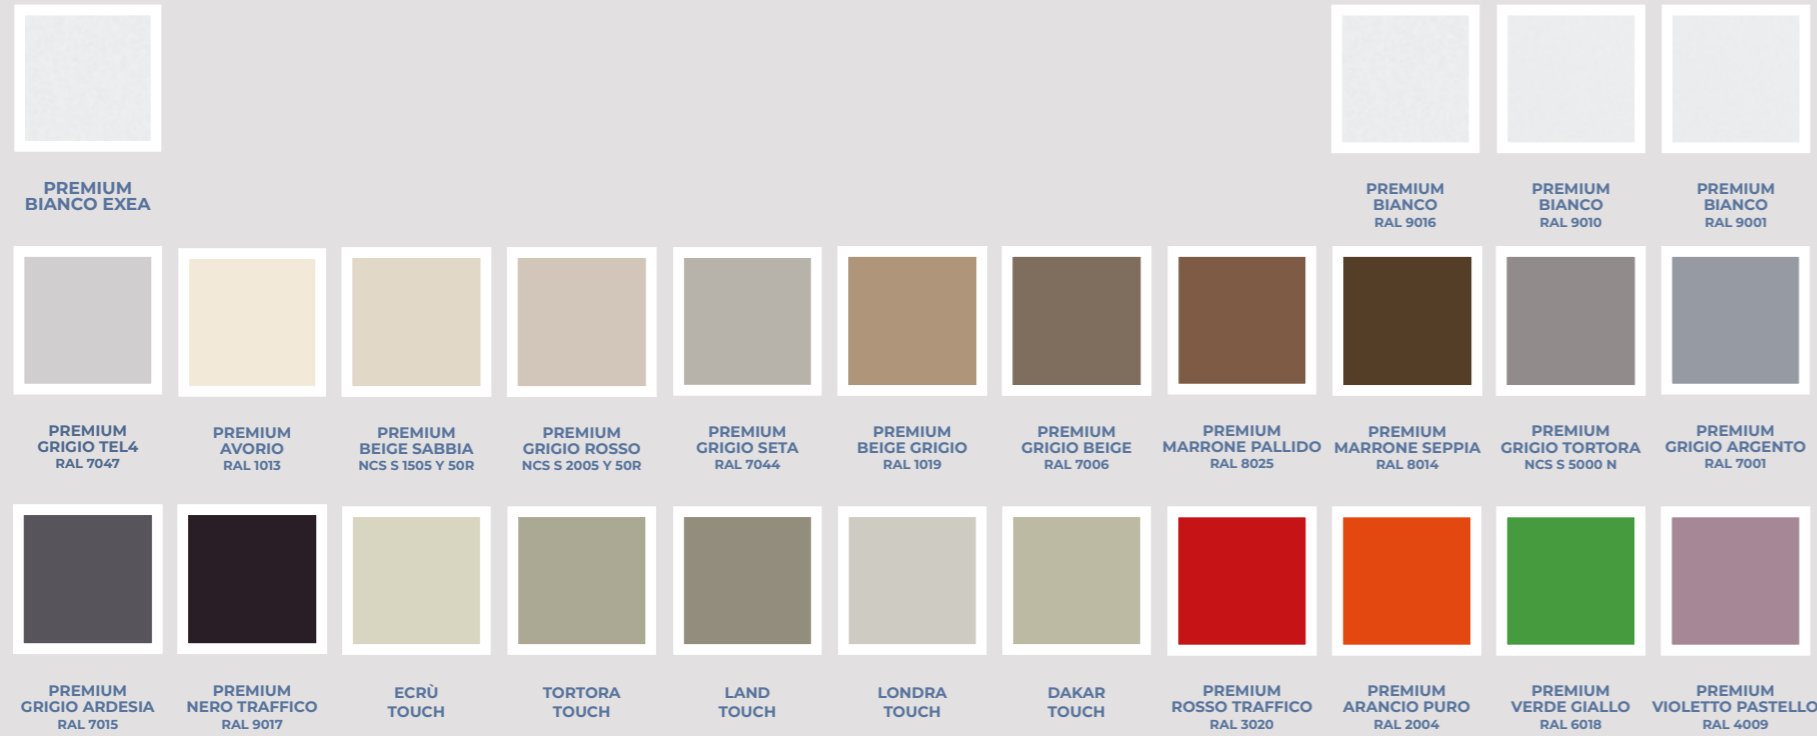

Indian

ORO

CROMAT

CROMO

BRONZO

Arctic

CROMAT

CROMO

NERO

BIANCO

Atlantic

CROMAT

CROMO

# Finiture

FINISHES / FINITION

Laccati  
LACQUERED  
LAQUEÉS

Laccati Light  
Light Lacquered / Laques Light

Laccati Premium Colori Standard  
Premium Lacquered Standard Colours / Couleurs Standard Laquées Premium

Laccati Premium Colori a Richiesta  
Lacquered Premium Colours on Request / Couleurs Premium Laquées sur Demande

Texture  
TEXTURE  
TEXTURE

Legni  
WOOD  
BOIS

La stampa delle immagini non consente una perfetta riproduzione della tonalità dei colori, che sono puramente indicativi.