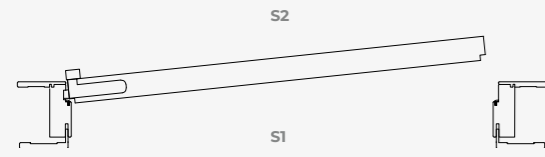

SINISTRA / LEFT / GAUCHE