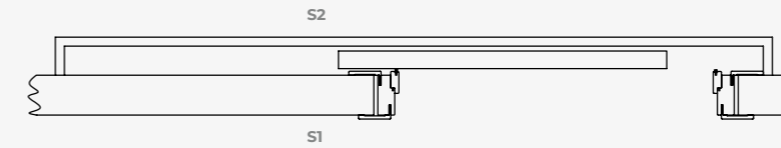

## Dublò

CERNIERA PIVOT  
PIVOT HINGES  
CHARNIÈRE PIVOT

S1

S1

SINISTRA / LEFT / GAUCHE

DESTRA / RIGHT / DROITE

## Passing

DI SERIE CON SERRATURA STANDARD  
SUPPLIED STANDARD WITH LOCK  
STANDARD AVEC SERRURE

S1

S2

SINISTRA / LEFT / GAUCHE

DESTRA / RIGHT / DROITE

## Sliding

DI SERIE CON CONCHIGLIA SENZA SERRATURA  
SUPPLIED STANDARD WITHOUT LOCK  
STANDARD SANS SERRURE

S1

S2