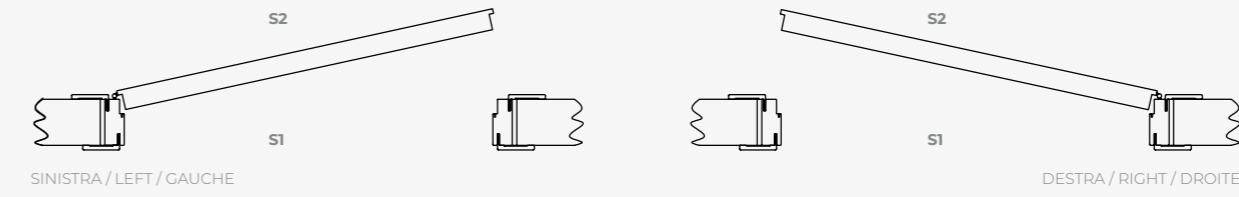

**RAGLAND**  
ROVERE THERMO TOUCH

Sistemi di Apertura  
OPENING SYSTEMS  
SYSTÈMES D'OUVERTURE

## Basic

SERRATURA MAGNETICA / CARDINAMENTO ANTA-TELAIO: CON BATTUTA E CERNIERA ANUBA  
MAGNETIC LOCK / HINGES PANEL TO FRAME: WITH STROKE AND BASIC HINGES  
SERRURE MAGNÉTIQUE / JONCTION PANNEAU-CADRE: AVEC FEUILLURE ET CHARNIÈRE ANUBA CLASSIQUE

## B-Open

SERRATURA MAGNETICA / CARDINAMENTO ANTA-TELAIO: CON BATTUTA E CERNIERA ANUBA REVERSIBILE  
MAGNETIC LOCK / HINGES PANEL TO FRAME: WITH STROKE AND REVERSIBLE HINGES  
SERRURE MAGNÉTIQUE / JONCTION PANNEAU-CADRE: AVEC FEUILLURE ET CHARNIÈRE ANUBA REVERSIBLE