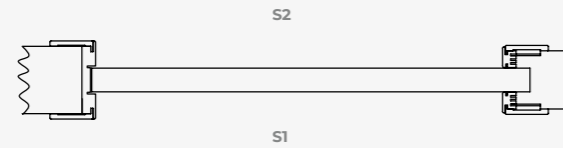

S1

S1

Freeway

SERRATURA MAGNETICA / CARDINAMENTO ANTA-TELAIO: SENZA BATTUTA E CERNIERA PIVOT A BILICO
MAGNETIC LOCK / HINGES PANEL TO FRAME: WITHOUT STROKE, WITH HIDDEN PIVOT
SERRURE MAGNÉTIQUE / JONCTION PANNEAU-CADRE: AVEC CHARNIÈRE PIVOT

SINISTRA / LEFT / GAUCHE

DESTRA / RIGHT / DROITE

Dublò

CERNIERA PIVOT
PIVOT HINGES
CHARNIÈRE PIVOT

S1

S1

SINISTRA / LEFT / GAUCHE

DESTRA / RIGHT / DROITE

Passing

DI SERIE CON SERRATURA STANDARD
SUPPLIED STANDARD WITH LOCK
STANDARD AVEC SERRURE

S1

S2

SINISTRA / LEFT / GAUCHE

DESTRA / RIGHT / DROITE

Sliding

DI SERIE CON CONCHIGLIA SENZA SERRATURA
SUPPLIED STANDARD WITHOUT LOCK
STANDARD SANS SERRURE