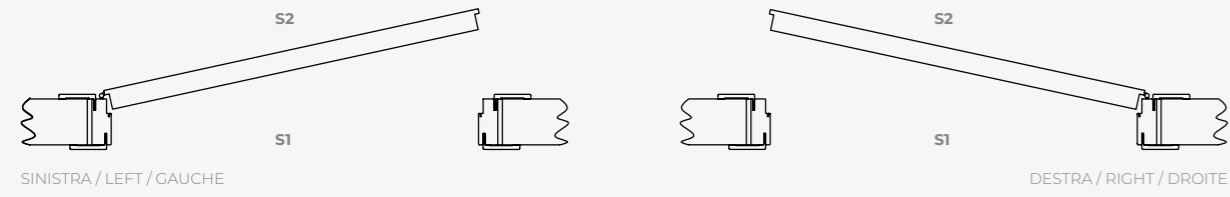

Uniquement pour ce modèle/finition:
en variant la largeur de la porte, le proportions entre
les montants latéraux et le panneau central changent.

TIMOR

MARAJO

Sistemi di Apertura
OPENING SYSTEMS
SYSTÈMES D'OUVERTURE

Basic

SERRATURA MAGNETICA / CARDINAMENTO ANTA-TELAIO: CON BATTUTA E CERNIERA ANUBA
MAGNETIC LOCK / HINGES PANEL TO FRAME: WITH STROKE AND BASIC HINGES
SERRURE MAGNÉTIQUE / JONCTION PANNEAU-CADRE: AVEC FEUILLURE ET CHARNIÈRE ANUBA CLASSIQUE

S1

S2

B-Open

SERRATURA MAGNETICA / CARDINAMENTO ANTA-TELAIO: CON BATTUTA E CERNIERA ANUBA REVERSIBILE
MAGNETIC LOCK / HINGES PANEL TO FRAME: WITH STROKE AND REVERSIBLE HINGES
SERRURE MAGNÉTIQUE / JONCTION PANNEAU-CADRE: AVEC FEUILLURE ET CHARNIÈRE ANUBA REVERSIBLE

S1

S2

SINISTRA / LEFT / GAUCHE

DESTRA / RIGHT / DROITE

Line

SERRATURA MAGNETICA / CARDINAMENTO ANTA-TELAIO: SENZA BATTUTA E CERNIERA PIVOT
MAGNETIC LOCK / HINGES PANEL TO FRAME: WITHOUT STROKE, WITH PIVOT HINGES
SERRURE MAGNÉTIQUE / JONCTION PANNEAU-CADRE: AVEC CHARNIÈRE PIVOT