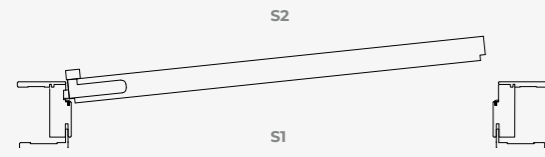

S1

S2

B-Open

SERRATURA MAGNETICA / CARDINAMENTO ANTA-TELAIO: CON BATTUTA E CERNIERA ANUBA REVERSIBILE
MAGNETIC LOCK / HINGES PANEL TO FRAME: WITH STROKE AND REVERSIBLE HINGES
SERRURE MAGNÉTIQUE / JONCTION PANNEAU-CADRE: AVEC FEUILLURE ET CHARNIÈRE ANUBA REVERSIBLE

S1

S2

SINISTRA / LEFT / GAUCHE

DESTRA / RIGHT / DROITE

Line

SERRATURA MAGNETICA / CARDINAMENTO ANTA-TELAIO: SENZA BATTUTA E CERNIERA PIVOT
MAGNETIC LOCK / HINGES PANEL TO FRAME: WITHOUT STROKE, WITH PIVOT HINGES
SERRURE MAGNÉTIQUE / JONCTION PANNEAU-CADRE: AVEC CHARNIÈRE PIVOT

S1

S2

SINISTRA / LEFT / GAUCHE

DESTRA / RIGHT / DROITE

Revira

SERRATURA MAGNETICA / CARDINAMENTO ANTA-TELAIO: SENZA BATTUTA E CERNIERA PIVOT A SCOMPARSA
MAGNETIC LOCK / HINGES PANEL TO FRAME: WITHOUT STROKE, WITH HIDDEN PIVOT HINGES
SERRURE MAGNÉTIQUE / JONCTION PANNEAU-CADRE: AVEC CHARNIÈRE PIVOT INVISIBLE