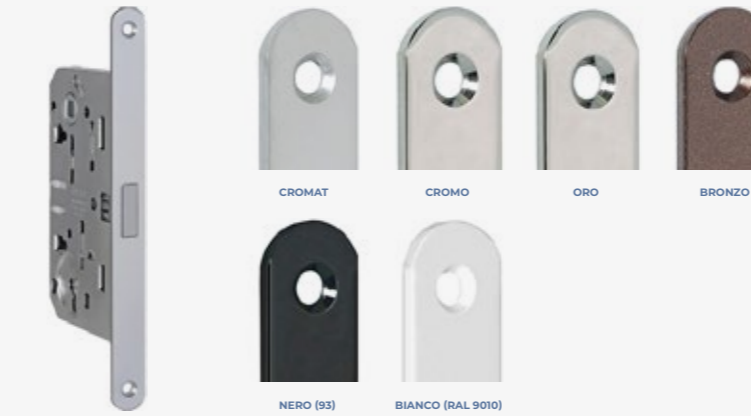

Serrature / Locks / Serrures

Solo per porte a Battente
Only for Swing doors
Uniquement pour les portes à Bate