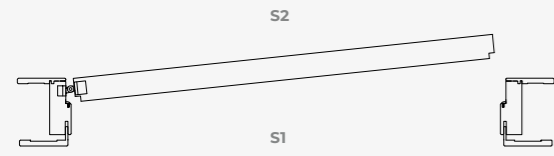

S1

S2

SINISTRA / LEFT / GAUCHE

DESTRA / RIGHT / DROITE

Line

SERRATURA MAGNETICA / CARDINAMENTO ANTA-TELAIO: SENZA BATTUTA E CERNIERA PIVOT
MAGNETIC LOCK / HINGES PANEL TO FRAME: WITHOUT STROKE, WITH PIVOT HINGES
SERRURE MAGNÉTIQUE / JONCTION PANNEAU-CADRE: AVEC CHARNIÈRE PIVOT

S1

S2

SINISTRA / LEFT / GAUCHE

DESTRA / RIGHT / DROITE

Revira

SERRATURA MAGNETICA / CARDINAMENTO ANTA-TELAIO: SENZA BATTUTA E CERNIERA PIVOT A SCOMPARSA
MAGNETIC LOCK / HINGES PANEL TO FRAME: WITHOUT STROKE, WITH HIDDEN PIVOT HINGES
SERRURE MAGNÉTIQUE / JONCTION PANNEAU-CADRE: AVEC CHARNIÈRE PIVOT INVISIBLE

S1

S2

SINISTRA / LEFT / GAUCHE

DESTRA / RIGHT / DROITE

Ghost

SERRATURA MAGNETICA / CARDINAMENTO ANTA-TELAIO: SENZA BATTUTA E CERNIERA A SCOMPARSA
MAGNETIC LOCK / HINGES PANEL TO FRAME: WITHOUT STROKE, WITH HIDDEN HINGES
SERRURE MAGNÉTIQUE / JONCTION PANNEAU-CADRE: AVEC CHARNIÈRE INVISIBLE