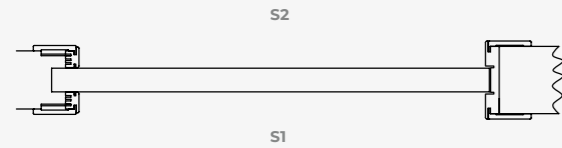

S1

S1

Freeway

SERRATURA MAGNETICA / CARDINAMENTO ANTA-TELAIO: SENZA BATTUTA E CERNIERA PIVOT A BILICO
MAGNETIC LOCK / HINGES PANEL TO FRAME: WITHOUT STROKE, WITH HIDDEN PIVOT
SERRURE MAGNÉTIQUE / JONCTION PANNEAU-CADRE: AVEC CHARNIÈRE PIVOT

SINISTRA / LEFT / GAUCHE

DESTRA / RIGHT / DROITE

Dublò

CERNIERA PIVOT
PIVOT HINGES
CHARNIÈRE PIVOT

S1

S1

SINISTRA / LEFT / GAUCHE

DESTRA / RIGHT / DROITE

Passing

DI SERIE CON SERRATURA STANDARD
SUPPLIED STANDARD WITH LOCK
STANDARD AVEC SERRURE

S1

S2

SINISTRA / LEFT / GAUCHE

DESTRA / RIGHT / DROITE

Sliding

DI SERIE CON CONCHIGLIA SENZA SERRATURA
SUPPLIED STANDARD WITHOUT LOCK
STANDARD SANS SERRURE