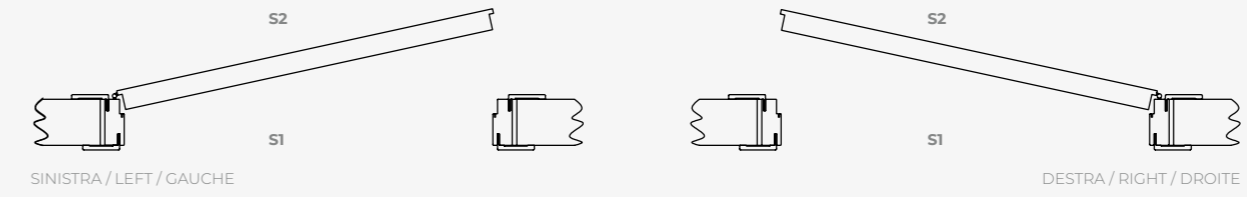

Basic

SERRATURA MAGNETICA / CARDINAMENTO ANTA-TELAIO: CON BATTUTA E CERNIERA ANUBA
MAGNETIC LOCK / HINGES PANEL TO FRAME: WITH STROKE AND BASIC HINGES
SERRURE MAGNÉTIQUE / JONCTION PANNEAU-CADRE: AVEC FEUILLURE ET CHARNIÈRE ANUBA CLASSIQUE

S1

S2

B-Open

SERRATURA MAGNETICA / CARDINAMENTO ANTA-TELAIO: CON BATTUTA E CERNIERA ANUBA REVERSIBILE
MAGNETIC LOCK / HINGES PANEL TO FRAME: WITH STROKE AND REVERSIBLE HINGES
SERRURE MAGNÉTIQUE / JONCTION PANNEAU-CADRE: AVEC FEUILLURE ET CHARNIÈRE ANUBA REVERSIBLE

S1

S2

SINISTRA / LEFT / GAUCHE

DESTRA / RIGHT / DROITE

Line

SERRATURA MAGNETICA / CARDINAMENTO ANTA-TELAIO: SENZA BATTUTA E CERNIERA PIVOT
MAGNETIC LOCK / HINGES PANEL TO FRAME: WITHOUT STROKE, WITH PIVOT HINGES
SERRURE MAGNÉTIQUE / JONCTION PANNEAU-CADRE: AVEC CHARNIÈRE PIVOT

S1

S2

SINISTRA / LEFT / GAUCHE

DESTRA / RIGHT / DROITE

Revira

SERRATURA MAGNETICA / CARDINAMENTO ANTA-TELAIO: SENZA BATTUTA E CERNIERA PIVOT A SCOMPARSA
MAGNETIC LOCK / HINGES PANEL TO FRAME: WITHOUT STROKE, WITH HIDDEN PIVOT HINGES
SERRURE MAGNÉTIQUE / JONCTION PANNEAU-CADRE: AVEC CHARNIÈRE PIVOT INVISIBLE