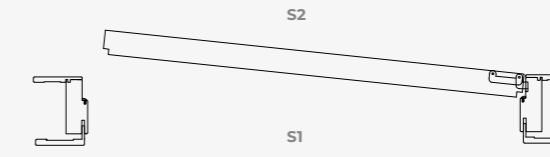

S1

S2

SINISTRA / LEFT / GAUCHE

DESTRA / RIGHT / DROITE

Line

SERRATURA MAGNETICA / CARDINAMENTO ANTA-TELAIO: SENZA BATTUTA E CERNIERA PIVOT
MAGNETIC LOCK / HINGES PANEL TO FRAME: WITHOUT STROKE, WITH PIVOT HINGES
SERRURE MAGNÉTIQUE / JONCTION PANNEAU-CADRE: AVEC CHARNIÈRE PIVOT

S1

S2

SINISTRA / LEFT / GAUCHE

DESTRA / RIGHT / DROITE

Revira

SERRATURA MAGNETICA / CARDINAMENTO ANTA-TELAIO: SENZA BATTUTA E CERNIERA PIVOT A SCOMPARSA
MAGNETIC LOCK / HINGES PANEL TO FRAME: WITHOUT STROKE, WITH HIDDEN PIVOT HINGES
SERRURE MAGNÉTIQUE / JONCTION PANNEAU-CADRE: AVEC CHARNIÈRE PIVOT INVISIBLE