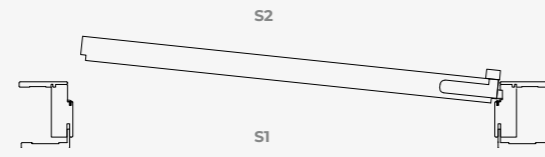

S1

S2

B-Open

SERRATURA MAGNETICA / CARDINAMENTO ANTA-TELAIO: CON BATTUTA E CERNIERA ANUBA REVERSIBILE
MAGNETIC LOCK / HINGES PANEL TO FRAME: WITH STROKE AND REVERSIBLE HINGES
SERRURE MAGNÉTIQUE / JONCTION PANNEAU-CADRE: AVEC FEUILLURE ET CHARNIÈRE ANUBA REVERSIBLE

S1

S2

SINISTRA / LEFT / GAUCHE

DESTRA / RIGHT / DROITE

Line

SERRATURA MAGNETICA / CARDINAMENTO ANTA-TELAIO: SENZA BATTUTA E CERNIERA PIVOT
MAGNETIC LOCK / HINGES PANEL TO FRAME: WITHOUT STROKE, WITH PIVOT HINGES
SERRURE MAGNÉTIQUE / JONCTION PANNEAU-CADRE: AVEC CHARNIÈRE PIVOT

S1

S2

SINISTRA / LEFT / GAUCHE

DESTRA / RIGHT / DROITE

Revira

SERRATURA MAGNETICA / CARDINAMENTO ANTA-TELAIO: SENZA BATTUTA E CERNIERA PIVOT A SCOMPARSA
MAGNETIC LOCK / HINGES PANEL TO FRAME: WITHOUT STROKE, WITH HIDDEN PIVOT HINGES
SERRURE MAGNÉTIQUE / JONCTION PANNEAU-CADRE: AVEC CHARNIÈRE PIVOT INVISIBLE