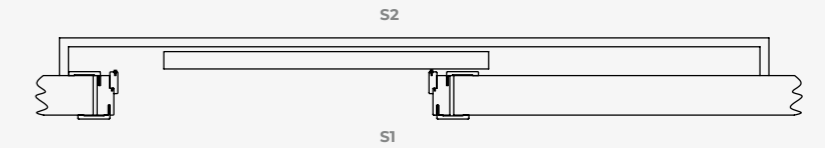

SINISTRA / LEFT / GAUCHE

DESTRA / RIGHT / DROITE

Dublò

CERNIERA PIVOT
PIVOT HINGES
CHARNIÈRE PIVOT

S1

S1

SINISTRA / LEFT / GAUCHE

DESTRA / RIGHT / DROITE

Passing

DI SERIE CON SERRATURA STANDARD
SUPPLIED STANDARD WITH LOCK
STANDARD AVEC SERRURE

S1

S2

SINISTRA / LEFT / GAUCHE

DESTRA / RIGHT / DROITE

Sliding

DI SERIE CON CONCHIGLIA SENZA SERRATURA
SUPPLIED STANDARD WITHOUT LOCK
STANDARD SANS SERRURE

S1

S2

Invisible Passing

DI SERIE CON SERRATURA STANDARD
SUPPLIED STANDARD WITH LOCK
STANDARD AVEC SERRURE

S1

S2

Sliding Doppia

DI SERIE CON CONCHIGLIA SENZA SERRATURA
SUPPLIED STANDARD WITHOUT LOCK
STANDARD SANS SERRURE