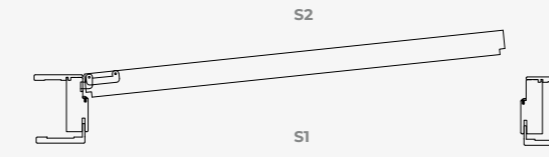

S1

S2

SINISTRA / LEFT / GAUCHE

DESTRA / RIGHT / DROITE

Line

SERRATURA MAGNETICA / CARDINAMENTO ANTA-TELAIO: SENZA BATTUTA E CERNIERA PIVOT
MAGNETIC LOCK / HINGES PANEL TO FRAME: WITHOUT STROKE, WITH PIVOT HINGES
SERRURE MAGNÉTIQUE / JONCTION PANNEAU-CADRE: AVEC CHARNIÈRE PIVOT

S1

S2

SINISTRA / LEFT / GAUCHE

DESTRA / RIGHT / DROITE

Revira

SERRATURA MAGNETICA / CARDINAMENTO ANTA-TELAIO: SENZA BATTUTA E CERNIERA PIVOT A SCOMPARSA
MAGNETIC LOCK / HINGES PANEL TO FRAME: WITHOUT STROKE, WITH HIDDEN PIVOT HINGES
SERRURE MAGNÉTIQUE / JONCTION PANNEAU-CADRE: AVEC CHARNIÈRE PIVOT INVISIBLE