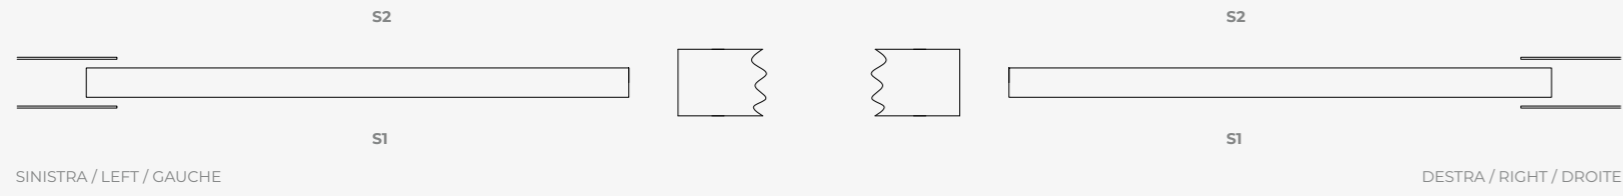

SINISTRA / LEFT / GAUCHE

DESTRA / RIGHT / DROITE

Dublò

CERNIERA PIVOT
PIVOT HINGES
CHARNIÈRE PIVOT

S1

S1

SINISTRA / LEFT / GAUCHE

DESTRA / RIGHT / DROITE

Passing

DI SERIE CON SERRATURA STANDARD
SUPPLIED STANDARD WITH LOCK
STANDARD AVEC SERRURE

S1

S2

SINISTRA / LEFT / GAUCHE

DESTRA / RIGHT / DROITE

Sliding

DI SERIE CON CONCHIGLIA SENZA SERRATURA
SUPPLIED STANDARD WITHOUT LOCK
STANDARD SANS SERRURE

S1

S2

Invisible Passing

DI SERIE CON SERRATURA STANDARD
SUPPLIED STANDARD WITH LOCK
STANDARD AVEC SERRURE

S1

S2

Sliding Doppia

DI SERIE CON CONCHIGLIA SENZA SERRATURA
SUPPLIED STANDARD WITHOUT LOCK
STANDARD SANS SERRURE