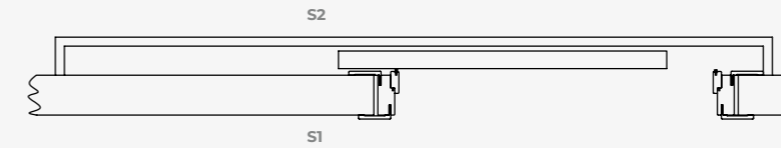

SINISTRA / LEFT / GAUCHE

DESTRA / RIGHT / DROITE

Dublò

CERNIERA PIVOT
PIVOT HINGES
CHARNIÈRE PIVOT

S1

S1

SINISTRA / LEFT / GAUCHE

DESTRA / RIGHT / DROITE

Passing

DI SERIE CON SERRATURA STANDARD
SUPPLIED STANDARD WITH LOCK
STANDARD AVEC SERRURE

S1

S2

SINISTRA / LEFT / GAUCHE

DESTRA / RIGHT / DROITE

Sliding

DI SERIE CON CONCHIGLIA SENZA SERRATURA
SUPPLIED STANDARD WITHOUT LOCK
STANDARD SANS SERRURE

S1

S2

Invisible Passing

DI SERIE CON SERRATURA STANDARD
SUPPLIED STANDARD WITH LOCK
STANDARD AVEC SERRURE

S1

S2

Sliding Doppia

DI SERIE CON CONCHIGLIA SENZA SERRATURA
SUPPLIED STANDARD WITHOUT LOCK
STANDARD SANS SERRURE