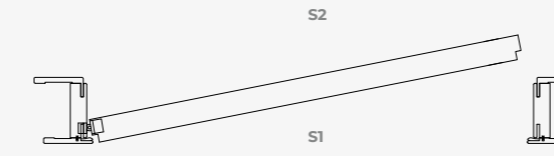

S1

S2

SINISTRA / LEFT / GAUCHE

DESTRA / RIGHT / DROITE

Revira

SERRATURA MAGNETICA / CARDINAMENTO ANTA-TELAIO: SENZA BATTUTA E CERNIERA PIVOT A SCOMPARSA
MAGNETIC LOCK / HINGES PANEL TO FRAME: WITHOUT STROKE, WITH HIDDEN PIVOT HINGES
SERRURE MAGNÉTIQUE / JONCTION PANNEAU-CADRE: AVEC CHARNIÈRE PIVOT INVISIBLE

S1

S2

SINISTRA / LEFT / GAUCHE

DESTRA / RIGHT / DROITE

Ghost

SERRATURA MAGNETICA / CARDINAMENTO ANTA-TELAIO: SENZA BATTUTA E CERNIERA A SCOMPARSA
MAGNETIC LOCK / HINGES PANEL TO FRAME: WITHOUT STROKE, WITH HIDDEN HINGES
SERRURE MAGNÉTIQUE / JONCTION PANNEAU-CADRE: AVEC CHARNIÈRE INVISIBLE

S1

S2

SINISTRA / LEFT / GAUCHE

DESTRA / RIGHT / DROITE

Planya

SERRATURA MAGNETICA / CARDINAMENTO ANTA-TELAIO: CON BATTUTA E CERNIERA A SCOMPARSA
MAGNETIC LOCK / HINGES PANEL TO FRAME: WITH STROKE, WITH HIDDEN HINGES
SERRURE MAGNÉTIQUE / JONCTION PANNEAU-CADRE: AVEC CHARNIÈRE INVISIBLE