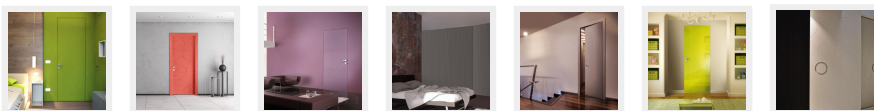

www.agoprofil.it

Leggi anche: